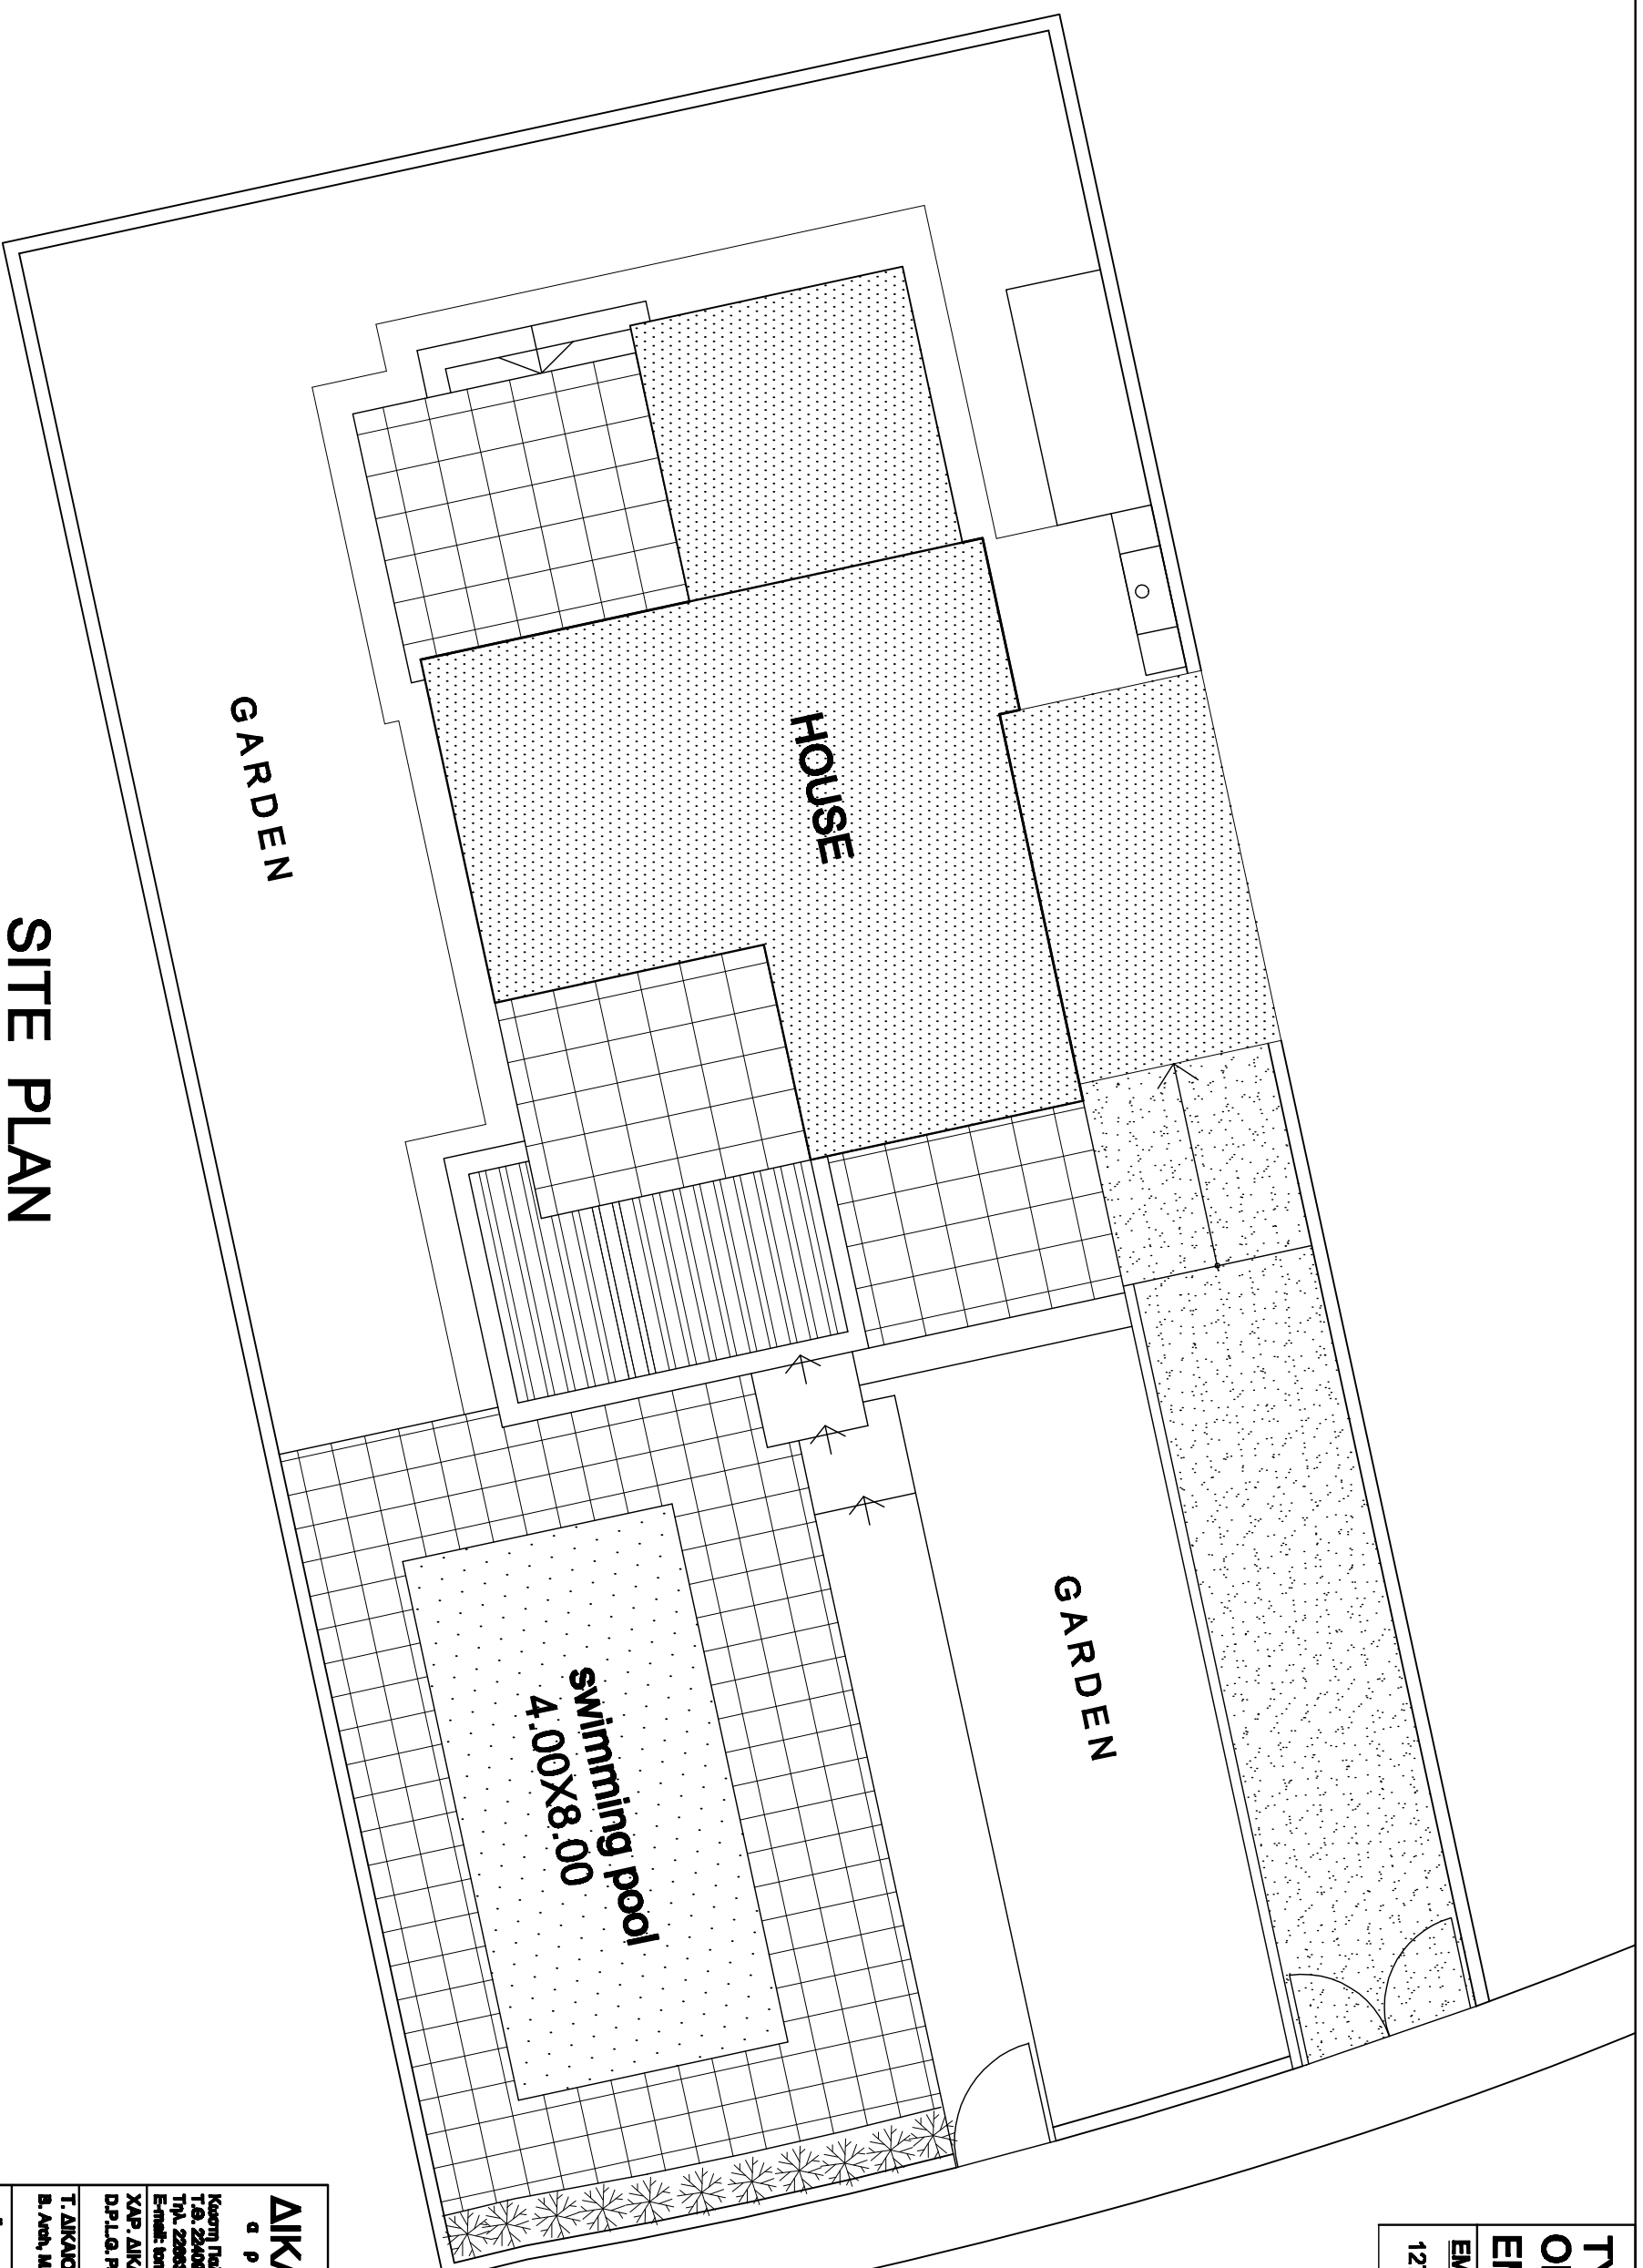

ΤΥΠΟΣ Γ8
ΟΙΚΟΤΕΛΟΣ 13
ΕΜΒΑΔΟΝ 465 μ
ΕΜΒΑΔΟΝ ΟΙΚΟΔΟΜΗΣ:
127-132m²

SITE PLAN
SCALE 1:100

ΔΙΚΑΙΟΣ + ΔΙΚΑΙΟΣ
ΑΡΧΙΤΕΚΤΟΝΕΣ

Καυρνί Τηλεφώνη 20, 6ος οφ. Κεμπ ΕΖ
Τ.Θ. 22408, 1521 Λαυρεάκι
Τηλ. 226632266 φάξ. 22663444
E-mail: bonydikaios@yemef.com.cy

ΧΑΡ. ΔΙΚΑΙΟΣ
D.P.L.G. Paris

Τ. ΔΙΚΑΙΟΣ
B. Avet, M. Avet.

αριθμός: ΑΝΑΤΙΤΕΛΗ ΣΤΑ ΠΕΡΒΟΛΙΑ
ΛΑΡΝΑΚΑΣ

ΚΡΙΤΙΟΝ ΣΩΤΗΡΙΑΔΗΣ

τύπος: ΧΑΡΟΤΑΞΕΙΚΟ ΣΧΕΔΙΟ

μάσκα: 1:100 | ημερομηνία: 06.09.2017 | οργάνωση: Δ.Κ.

φύ. φυσική: | φύ. οργάνωση: A1

αναδόχος: ΑΝΑΠΤΥΞΗ ΣΤΑ ΠΕΡΙΟΧΙΑ
ΛΑΡΝΑΚΑΣ

ΚΡΙΤΙΟΝ ΣΩΤΗΡΙΑΔΗΣ

τύπος: ΚΑΤΟΥΠΗ ΟΡΟΦΟΥ

μάσκα: 1:100 | ημερομηνία: 01.09.2017 | οργάνωση: Δ.Κ.

φω. σχέδιο: 1339/17 | φω. οργάνωση: A3