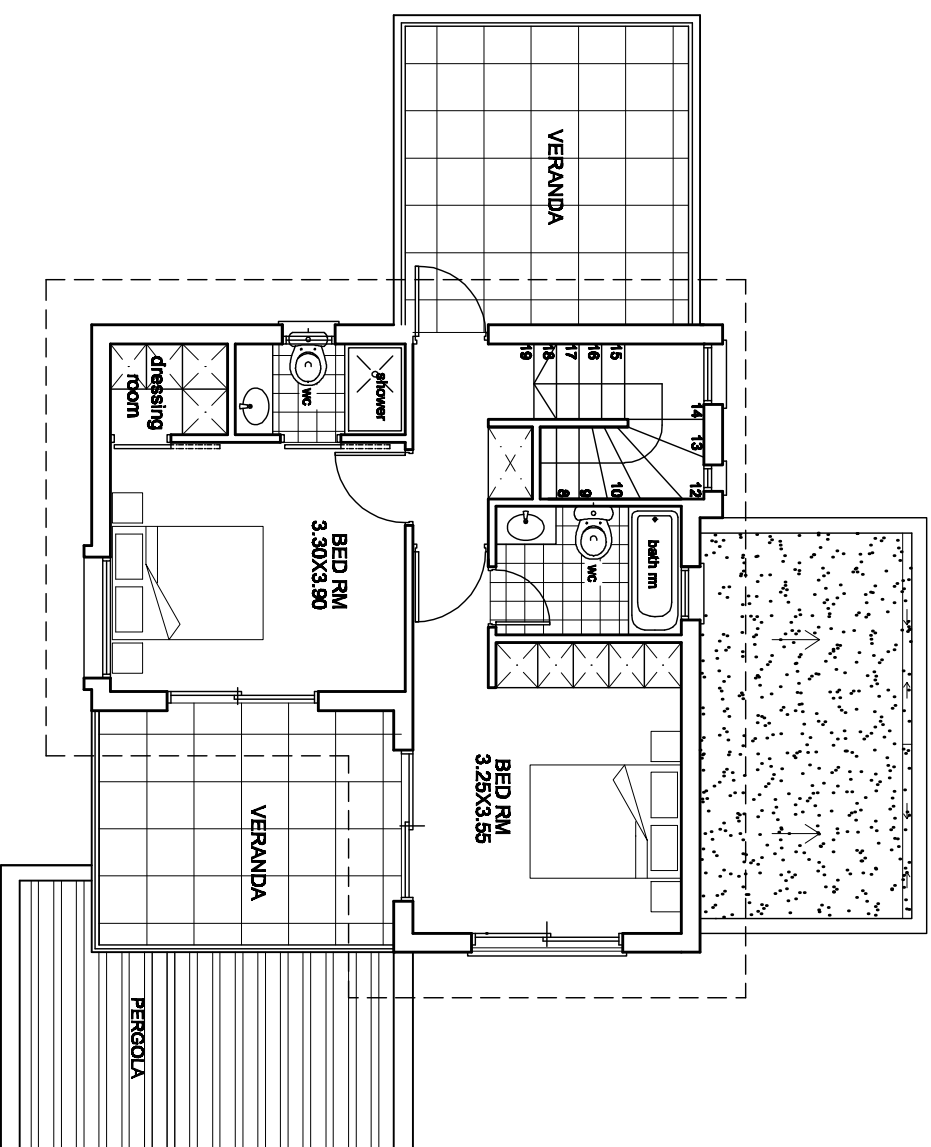

T. ΔΙΚΑΙΟΣ
B. Avth, M. Avth.

αռολογία: ΑΝΑΠΤΥΞΗ ΣΤΑ ΠΕΡΣΟΝΑ
ΛΑΡΝΑΚΑΣ

κλίμα: ΚΑΤΩΦΗ ΙΣΟΓΕΙΟΥ

μέλος: ΚΑΤΩΦΗ ΙΣΟΓΕΙΟΥ

κλίμα: 1:100 ημερομ. 01.08.2017 οργάνωσ. Δ.Κ

φω. σχέδια. 1339/17 φω. οργάνωσ. A2

FIRST FLOOR PLAN