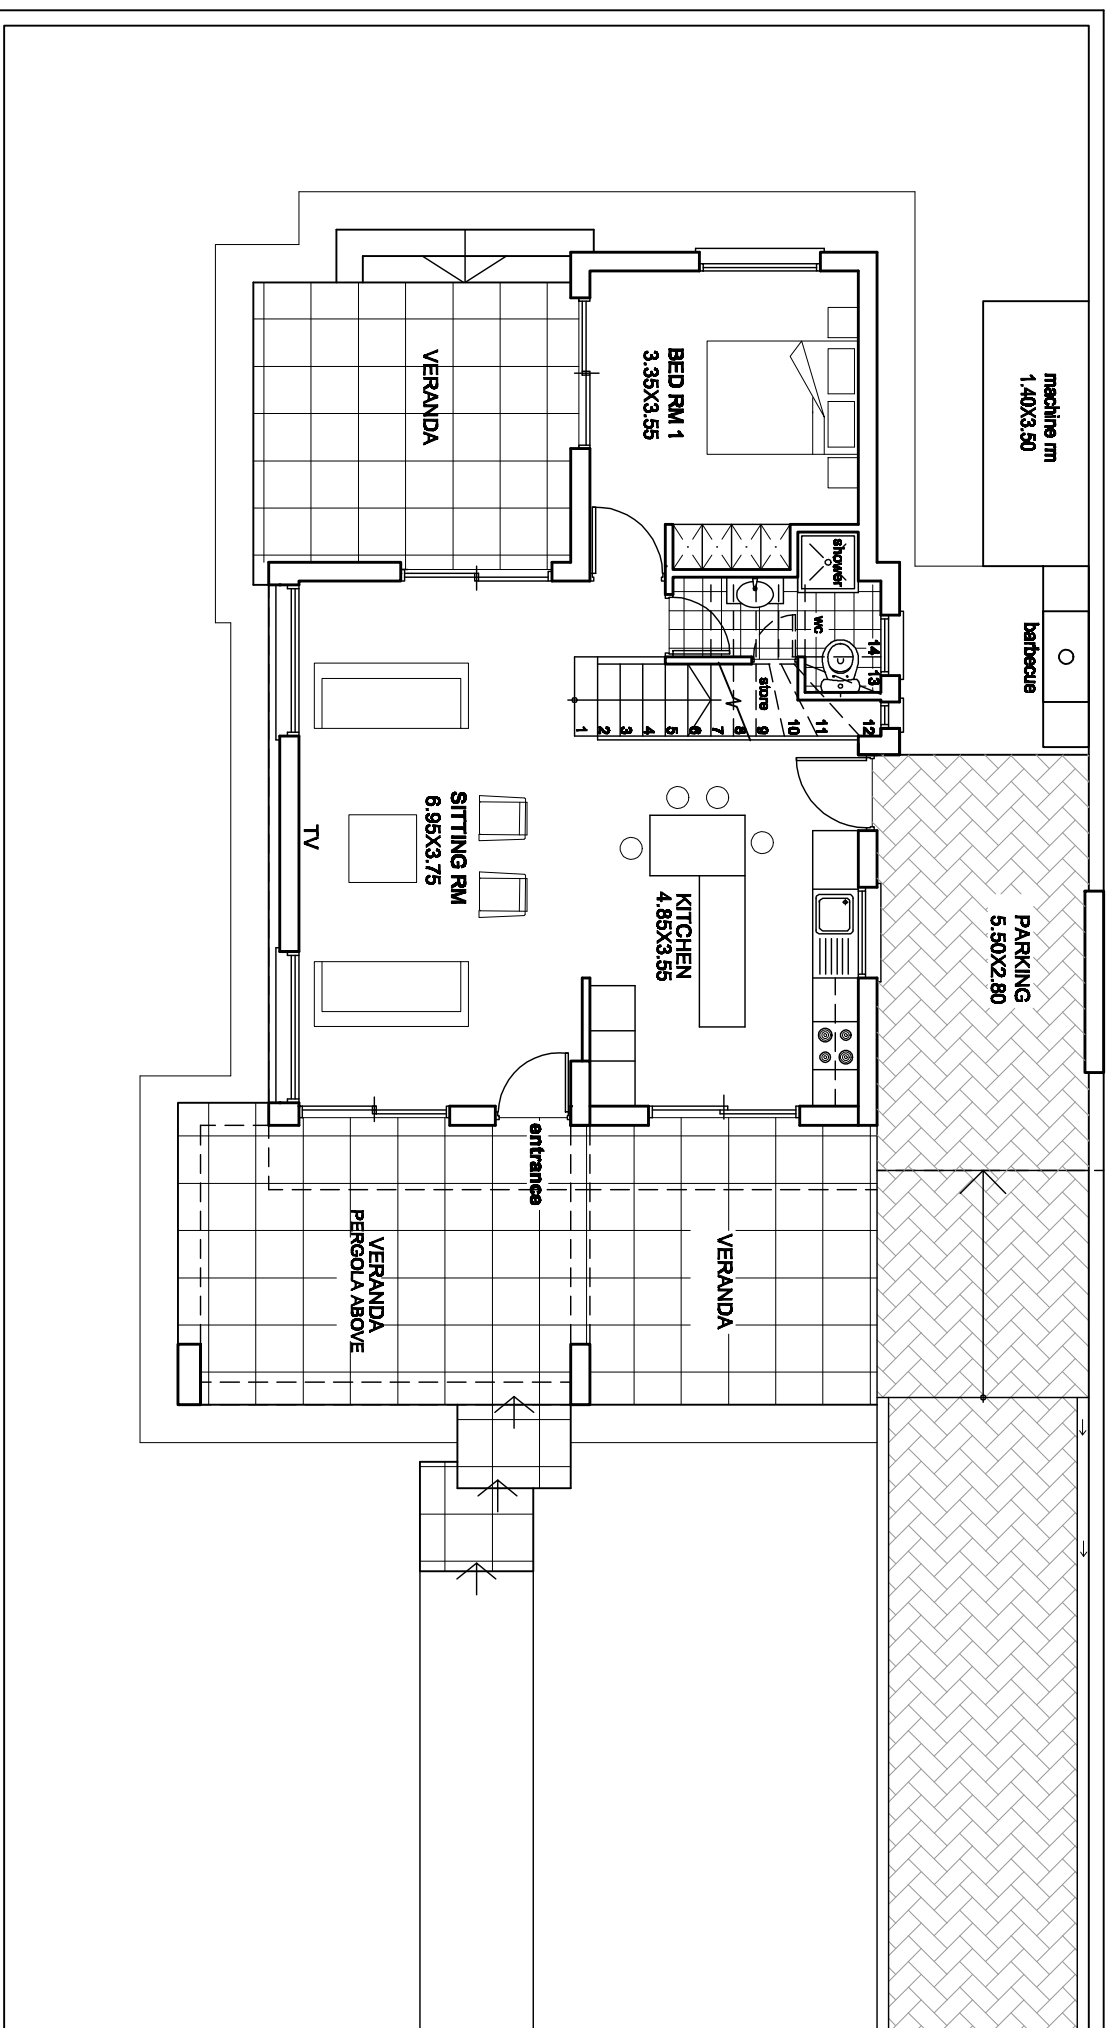

ΧΑΡ. ΔΙΚΑΙΟΣ
D.P.L.G. Paris

Τ. ΔΙΚΑΙΟΣ
B. Avet, M. Avet.

αριθμός: ΑΝΑΤΙΤΕΛΗ ΣΤΑ ΠΕΡΒΟΛΙΑ
ΛΑΡΝΑΚΑΣ

ΚΡΙΤΙΟΝ ΣΩΤΗΡΙΑΔΗΣ

τύπος: ΧΑΡΟΤΑΞΕΙΚΟ ΣΧΕΔΙΟ

μάσκα: 1:100 | ημερομηνία: 06.09.2017 | οργάνωση: Δ.Κ.

φύ. φυσική: | φύ. οργάνωση: A1

GROUND FLOOR PLAN

SCALE 1:100

ΔΙΚΑΙΟΣ + ΔΙΚΑΙΟΣ
D P X I T E K T O V E S

Καμνή Τριλινα 20, 8ος οφ. δαμ ΕΖ
Τ.Θ. 24408, 1621 Λαυρεάκι
Τηλ. 22603258 φαξ. 22603444
E-mail: bonyddikae@yemek.com.cy

ΧΑΡ. ΔΙΚΑΙΟΣ
D.P.L.G. Paris